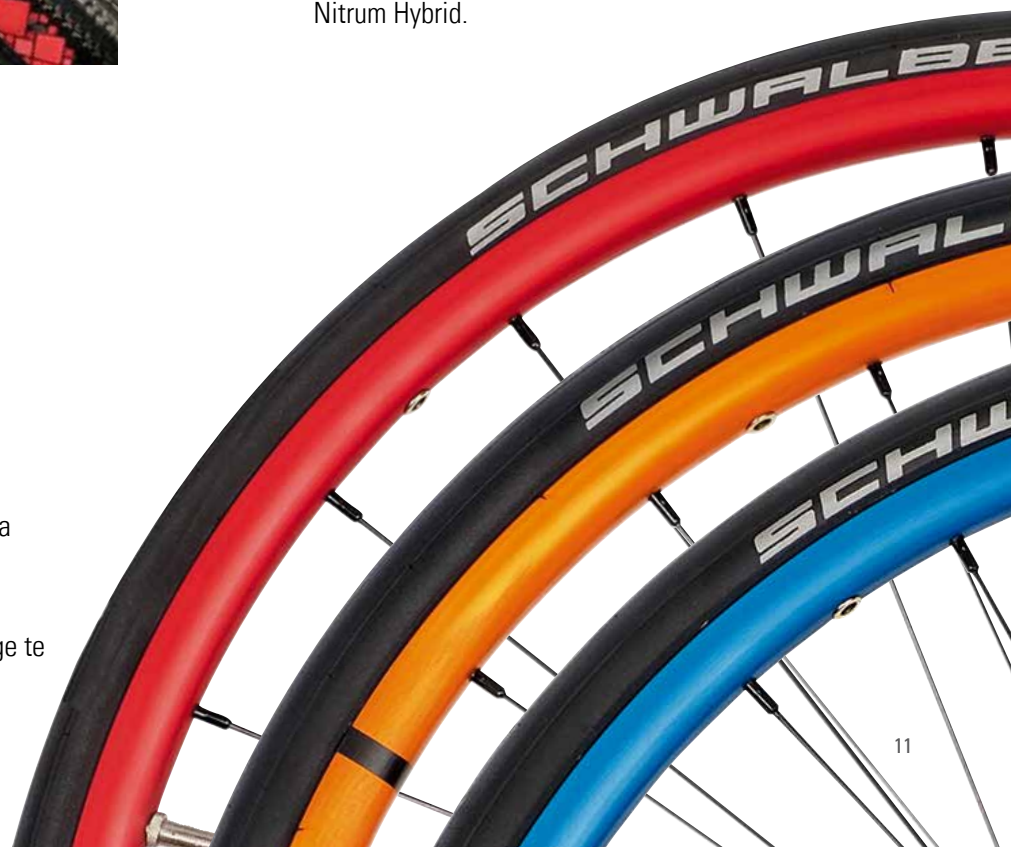

COMPLÉTEZ LE STYLE

Accentuez votre style en assortissant la jante et le moyeu de votre roue arrière légère avec 3 sélections de couleurs anodisées, disponibles en rouge, orange et bleu.